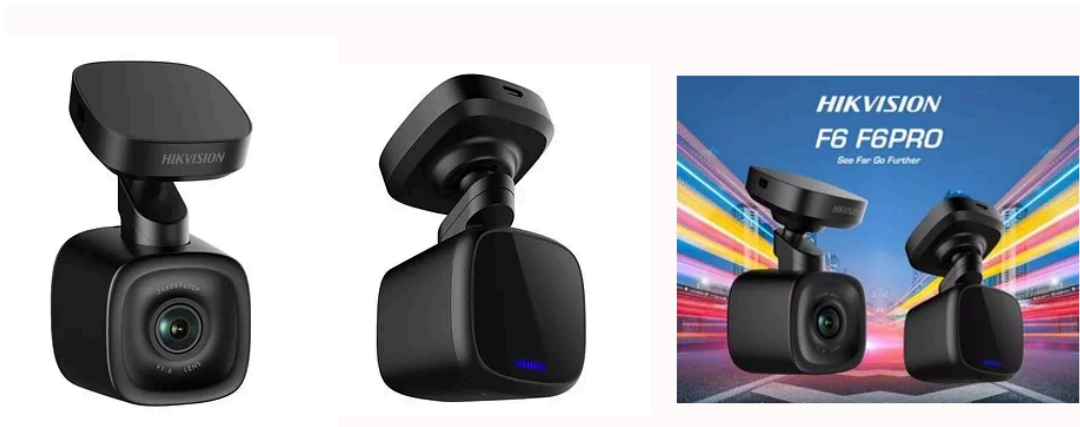

Itagüí, Febrero 2024

**Sr.
EMPRESARIO**

#COTIZACIÓN: 2726

Asunto: Cotización cámaras para Vehículos

Cordial saludo, adjunto enviamos cotización solicitada, los valores incluyen asesoría en el manejo de las cámaras a través de móviles (Medellín)

#1 - CÁMARAS PARA VEHÍCULOS - DASH CAM \$850.000 + iva
CÁMARAS F6 / F6 PRO SIN MÓDULO GPS

- 1600p (2560 X 1600 = 4 Megapixel) de alta resolución, gran angular 130° de visión.
- La apertura de F1.6 ofrece una imagen nocturna perfecta.
- Incluye micrófono y altavoz integrados.
- Incluye módulo Wi-Fi (genera un AP con la App para revisar grabaciones).
- Módulo G-Sensor incorporado, compatible con el enlace de grabación de video en caso de un accidente automovilístico o vibración fuerte (la grabación de vídeo del enlace se puede configurar sin sobrescritura).

- Soporta tarjeta micro SD para grabación de video, hasta 128 GB (compatible con sobrescritura).
- Aplicación de teléfono: visualización en vivo, reproducción de grabaciones y configuración de parámetros. (no soporta visualización remota, solo de manera local).
- Fácil instalación y fácil de usar, plug and play (grabación automática después de encender).
- Conector micro USB (3.4 metros de longitud) y adaptador para el cenicero (incluido).